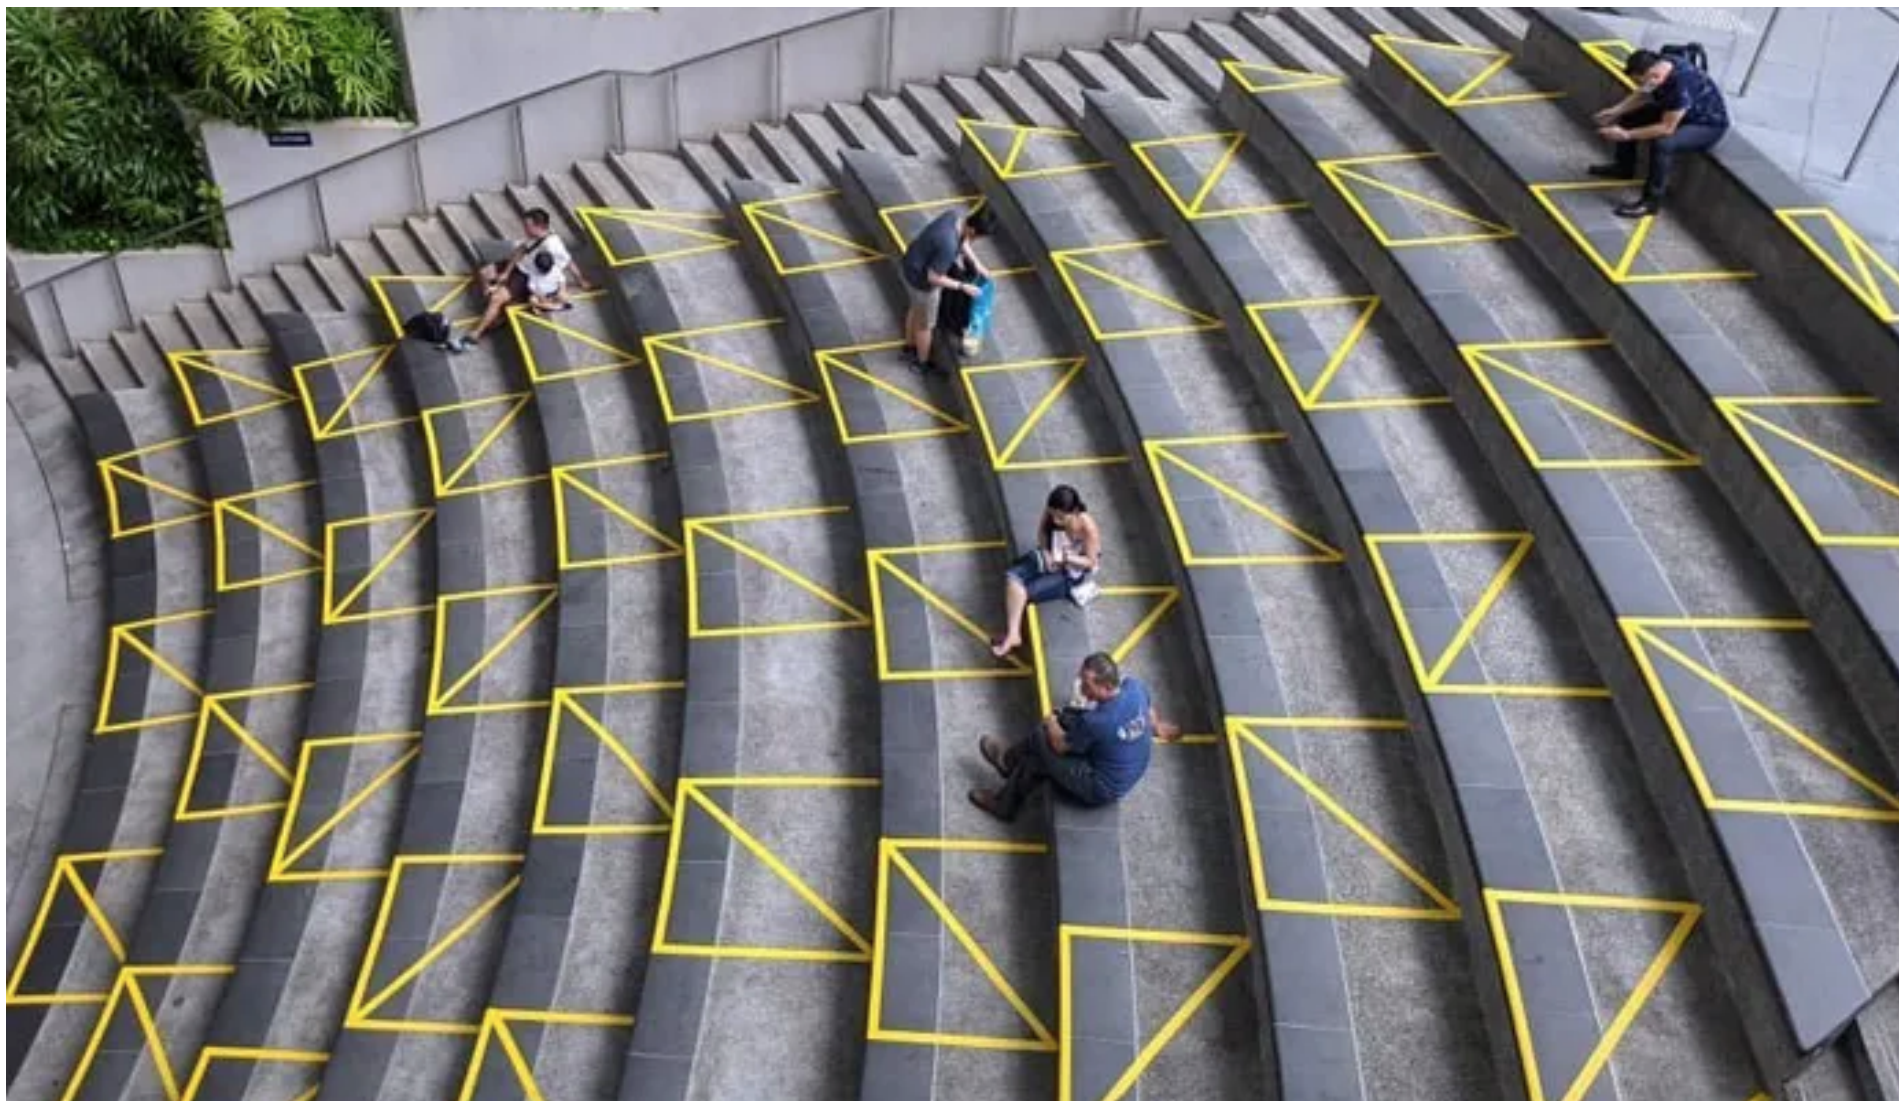

## Modelo B

Mampara frontal con ventanilla abierta de 30 x 15 cm.  
Pies de metacrilato de 40cm.

LARGO	ALTO	PRECIO
50 CM	70 CM	59€
80 CM	75 CM	82€
100 CM	75 CM	95€
120 CM	75 CM	110€

\*IVA incluido en el precio

## Señalética Covid-19

Mantener la distancia de un metro entre personas en los espacios públicos se ha planteado como una de las medidas más efectivas para frenar el avance del COVID-19

**Banda Adhesiva - Uso de dispensador higiénico- No pasar- Asiento no disponible, etc.**