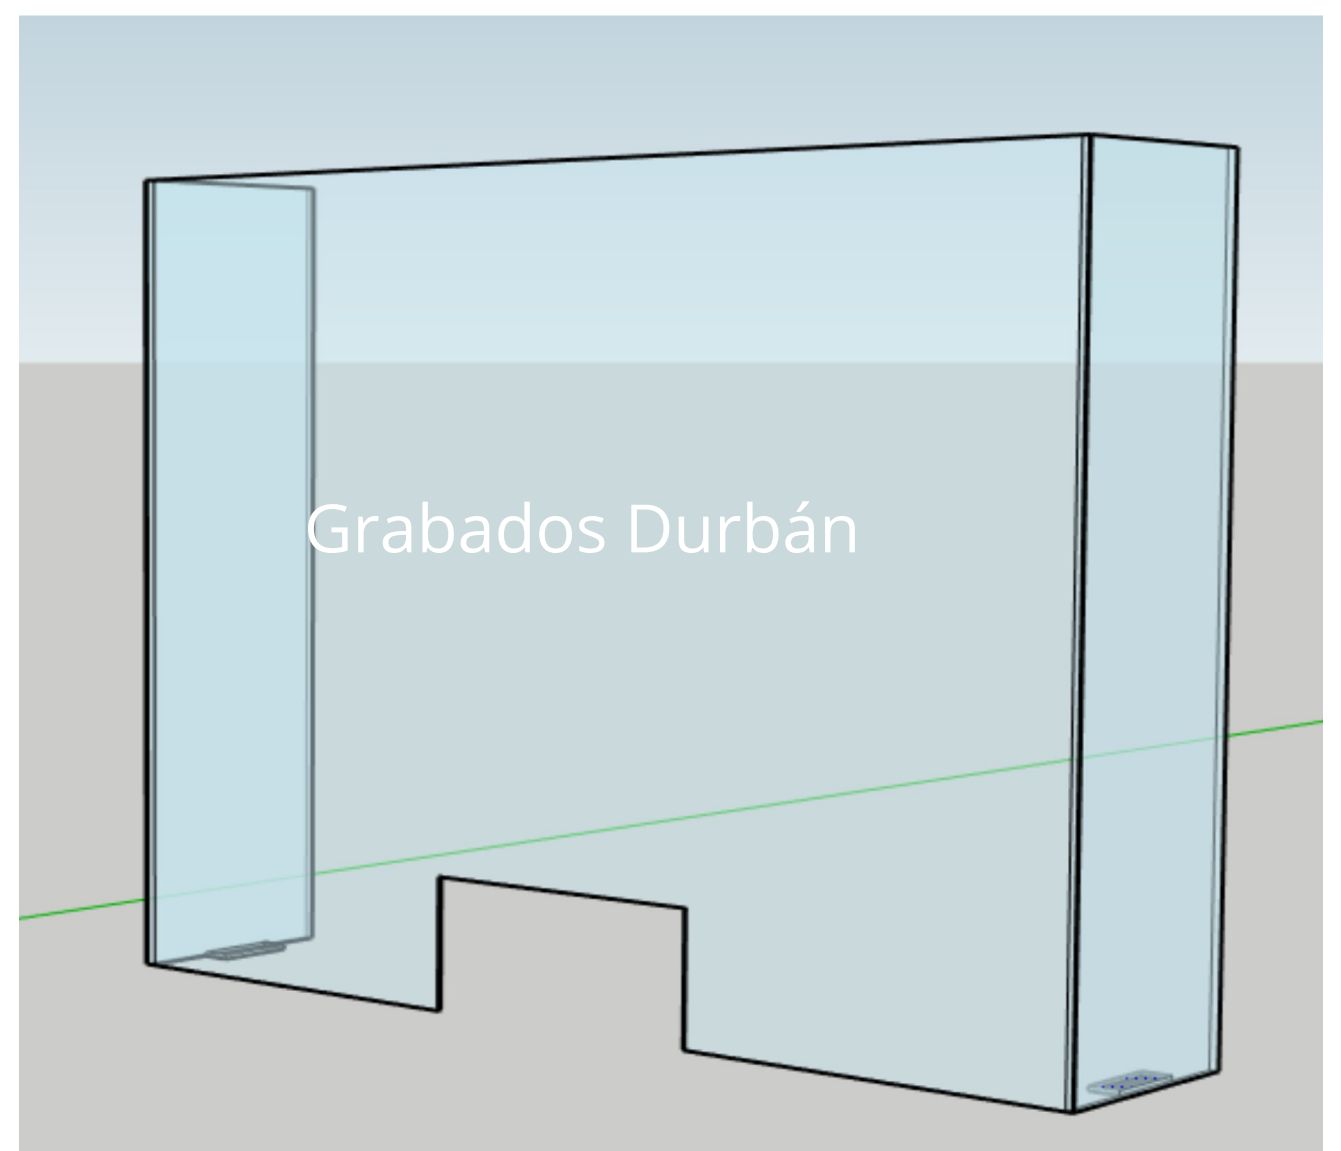

# GRABADOS DURBÁN

## Modelo A

Mampara de metacrilato con ventanilla dispensadora de 30 x 15 cm.  
Anchura lateral de 30 cm.

LARGO	ALTO	PRECIO
50 CM	70 CM	95€
80 CM	75 CM	120€
100 CM	75 CM	135€
120 CM	75 CM	150€

\*IVA incluido en el precio

## Modelo B

Mampara frontal con ventanilla abierta de 30 x 15 cm.  
Pies de metacrilato de 40cm.

LARGO	ALTO	PRECIO
50 CM	70 CM	59€
80 CM	75 CM	82€
100 CM	75 CM	95€
120 CM	75 CM	110€

\*IVA incluido en el precio

## Señalética Covid-19

Mantener la distancia de un metro entre personas en los espacios públicos se ha planteado como una de las medidas más efectivas para frenar el avance del COVID-19

**Banda Adhesiva - Uso de dispensador higiénico- No pasar- Asiento no disponible, etc.**